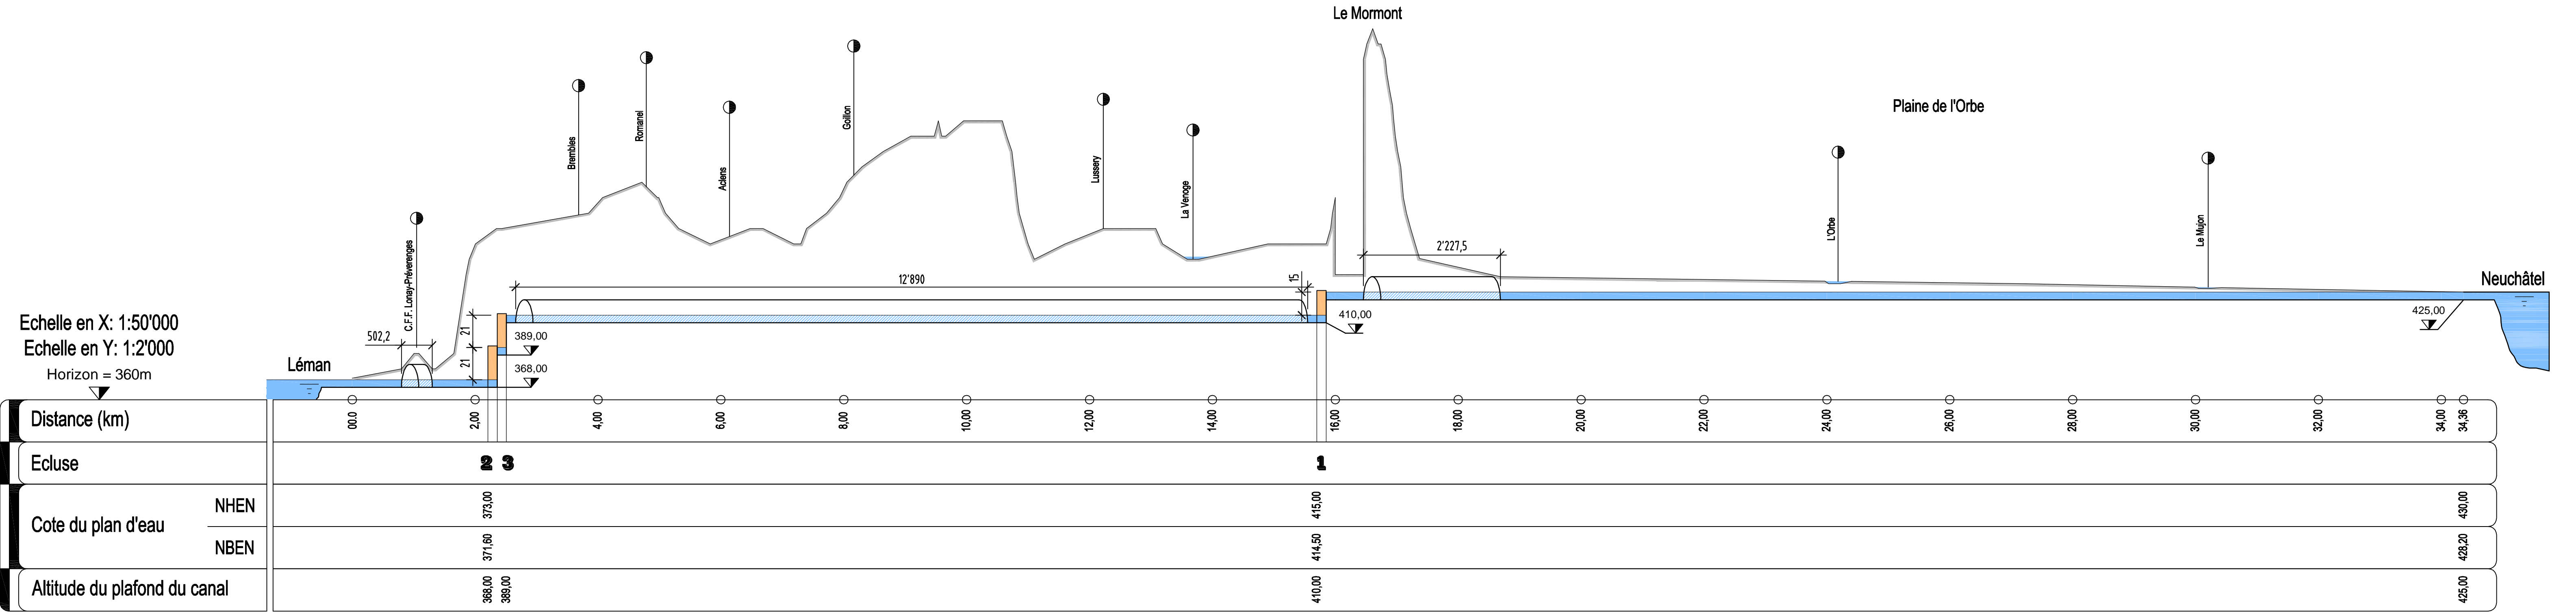

Canal navigable Lac de Neuchâtel - Lac léman

Coupe en tunnel

Ech.: 1:100